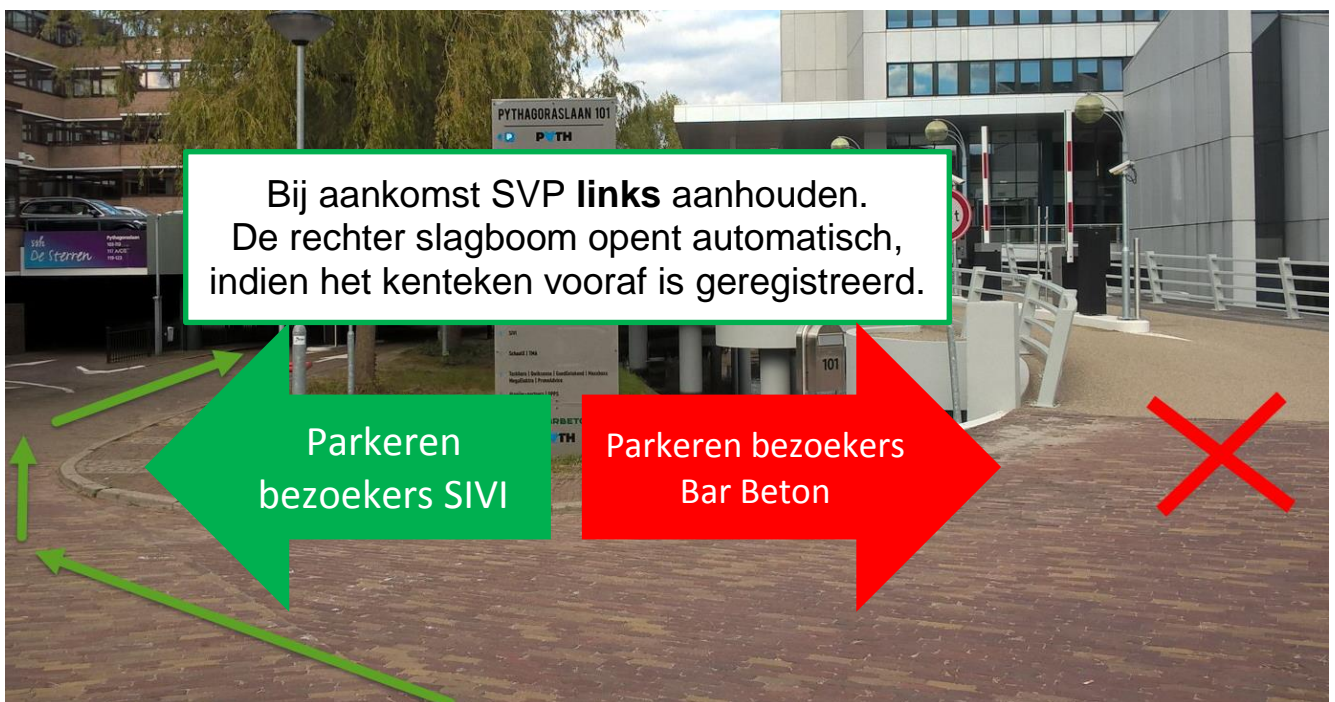

Beste relatie,

Binnenkort komt u op bezoek bij SIVI, gehuisvest in 'de Pyth' aan de Pythagoraslaan 101 te Utrecht.

Bezoekers van SIVI kunnen tijdens het bezoek kosteloos gebruik maken van de parkeerfaciliteiten van het gebouw "de Pyth".

Geef uw kenteken door aan degene met wie u een afspraak heeft of mail het door via info@sivi.org.

Wanneer uw kenteken vooraf is geregistreerd, zal de slagboom automatisch openen conform de instructie hieronder.

Zonder kentekenregistratie vooraf kunt u dezelfde route volgen en via de intercom contact opnemen met SIVI. Wij zullen dan de slagboom voor u openen.

Graag tot binnenkort.

Aankomst bij SIVI: links aanhouden om te parkeren op plekken zonder beugel.