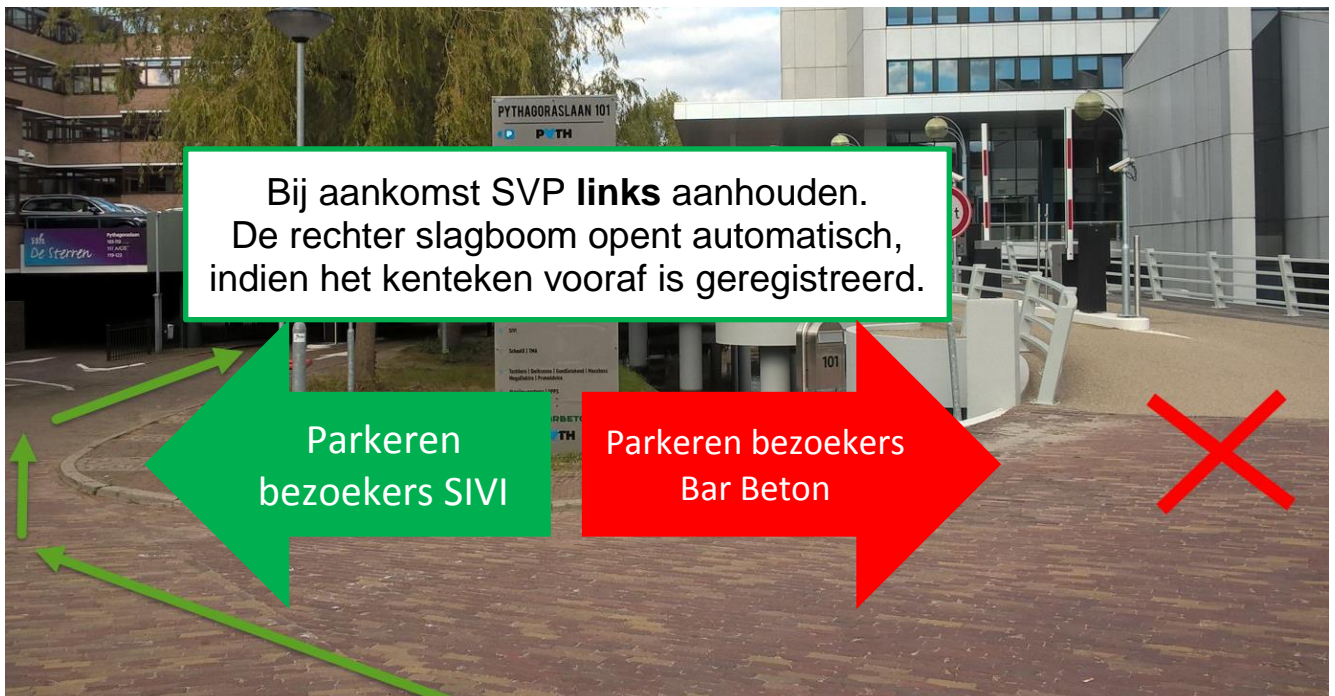

Beste relatie,

Binnenkort komt u op bezoek bij SIVI, gehuisvest in 'de Pyth' aan de Pythagoraslaan 101 te Utrecht.

Bezoekers van SIVI kunnen tijdens het bezoek kosteloos gebruik maken van de parkeerfaciliteiten van het gebouw "de Pyth".

Geef uw kenteken door aan degene met wie u een afspraak heeft of mail het door via info@sivi.org.

Wanneer uw kenteken vooraf is geregistreerd, zal de slagboom automatisch openen conform de instructie hieronder.

Zonder kentekenregistratie vooraf kunt u dezelfde route volgen en via de intercom contact opnemen met SIVI. Wij zullen dan de slagboom voor u openen.

Graag tot binnenkort.

Aankomst bij SIVI: links aanhouden om te parkeren op plekken zonder beugel.